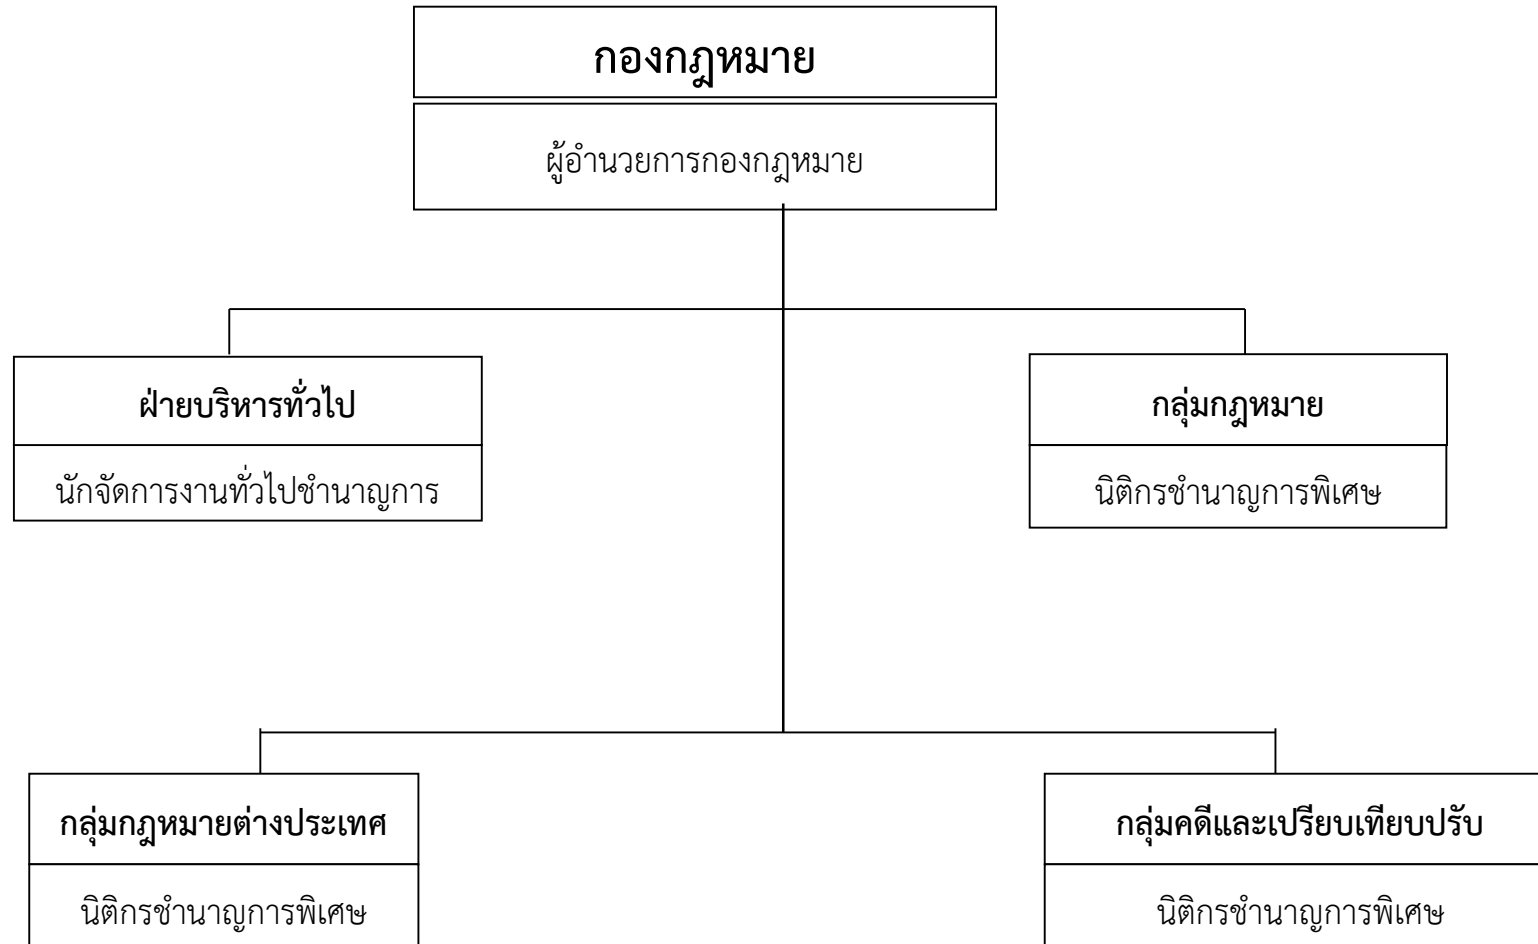

สำนักงานคณะกรรมการการมาตรฐาน
 แห่งชาติ

ผู้อำนวยการ
 สำนักงานคณะกรรมการการมาตรฐาน
 แห่งชาติ

TISI

แผนผังโครงสร้างตำแหน่งและการแบ่งส่วนงานสำนักงานเลขานุการกรม สำนักงานมาตรฐานผลิตภัณฑ์อุตสาหกรรม

แผนผังโครงสร้างตำแหน่งและการแบ่งส่วนงานกองกฎหมาย สำนักงานมาตรฐานผลิตภัณฑ์อุตสาหกรรม

แผนผังโครงสร้างตำแหน่งและการแบ่งส่วนงานกองกำกับองค์กรด้านการมาตรฐาน สำนักงานมาตรฐานผลิตภัณฑ์อุตสาหกรรม

แผนผังโครงสร้างตำแหน่งและการแบ่งส่วนงานกองกำหนดมาตรฐาน สำนักงานมาตรฐานผลิตภัณฑ์อุตสาหกรรม

แผนผังโครงสร้างตำแหน่งและการแบ่งส่วนงานกองควบคุมมาตรฐาน สำนักงานมาตรฐานผลิตภัณฑ์อุตสาหกรรม