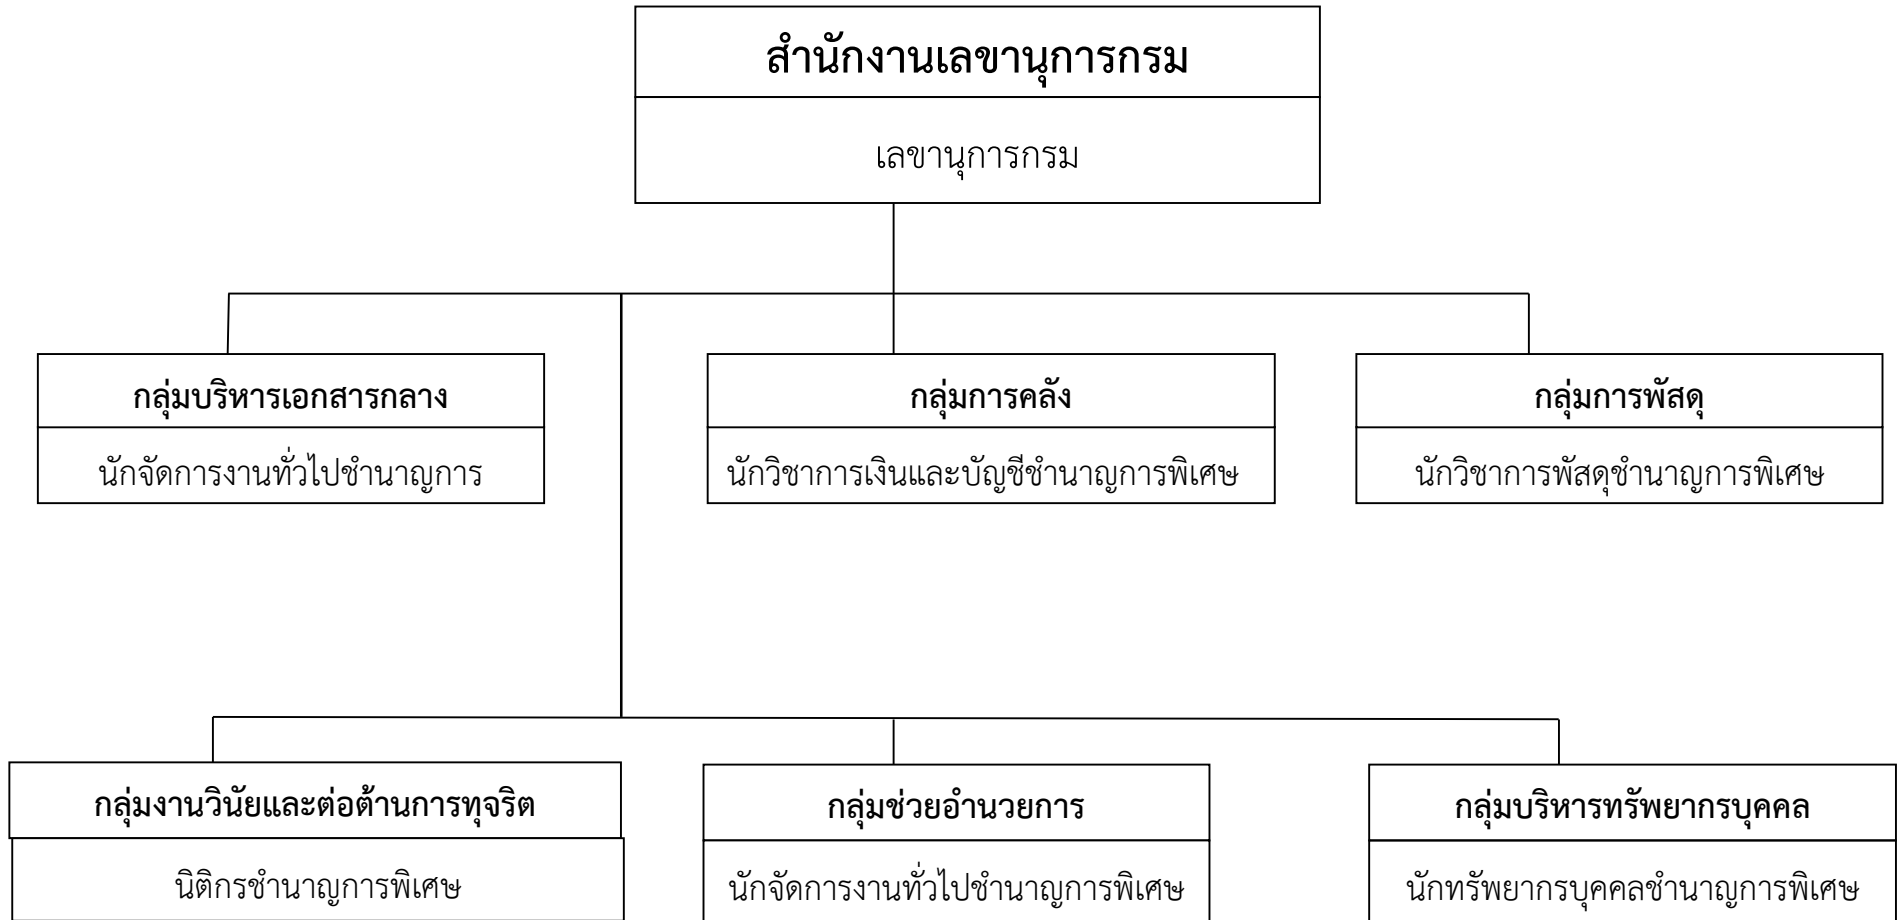

แผนผังโครงสร้างตำแหน่งและการแบ่งส่วนงานสำนักงานเลขานุการกรม สำนักงานมาตรฐานผลิตภัณฑ์อุตสาหกรรม