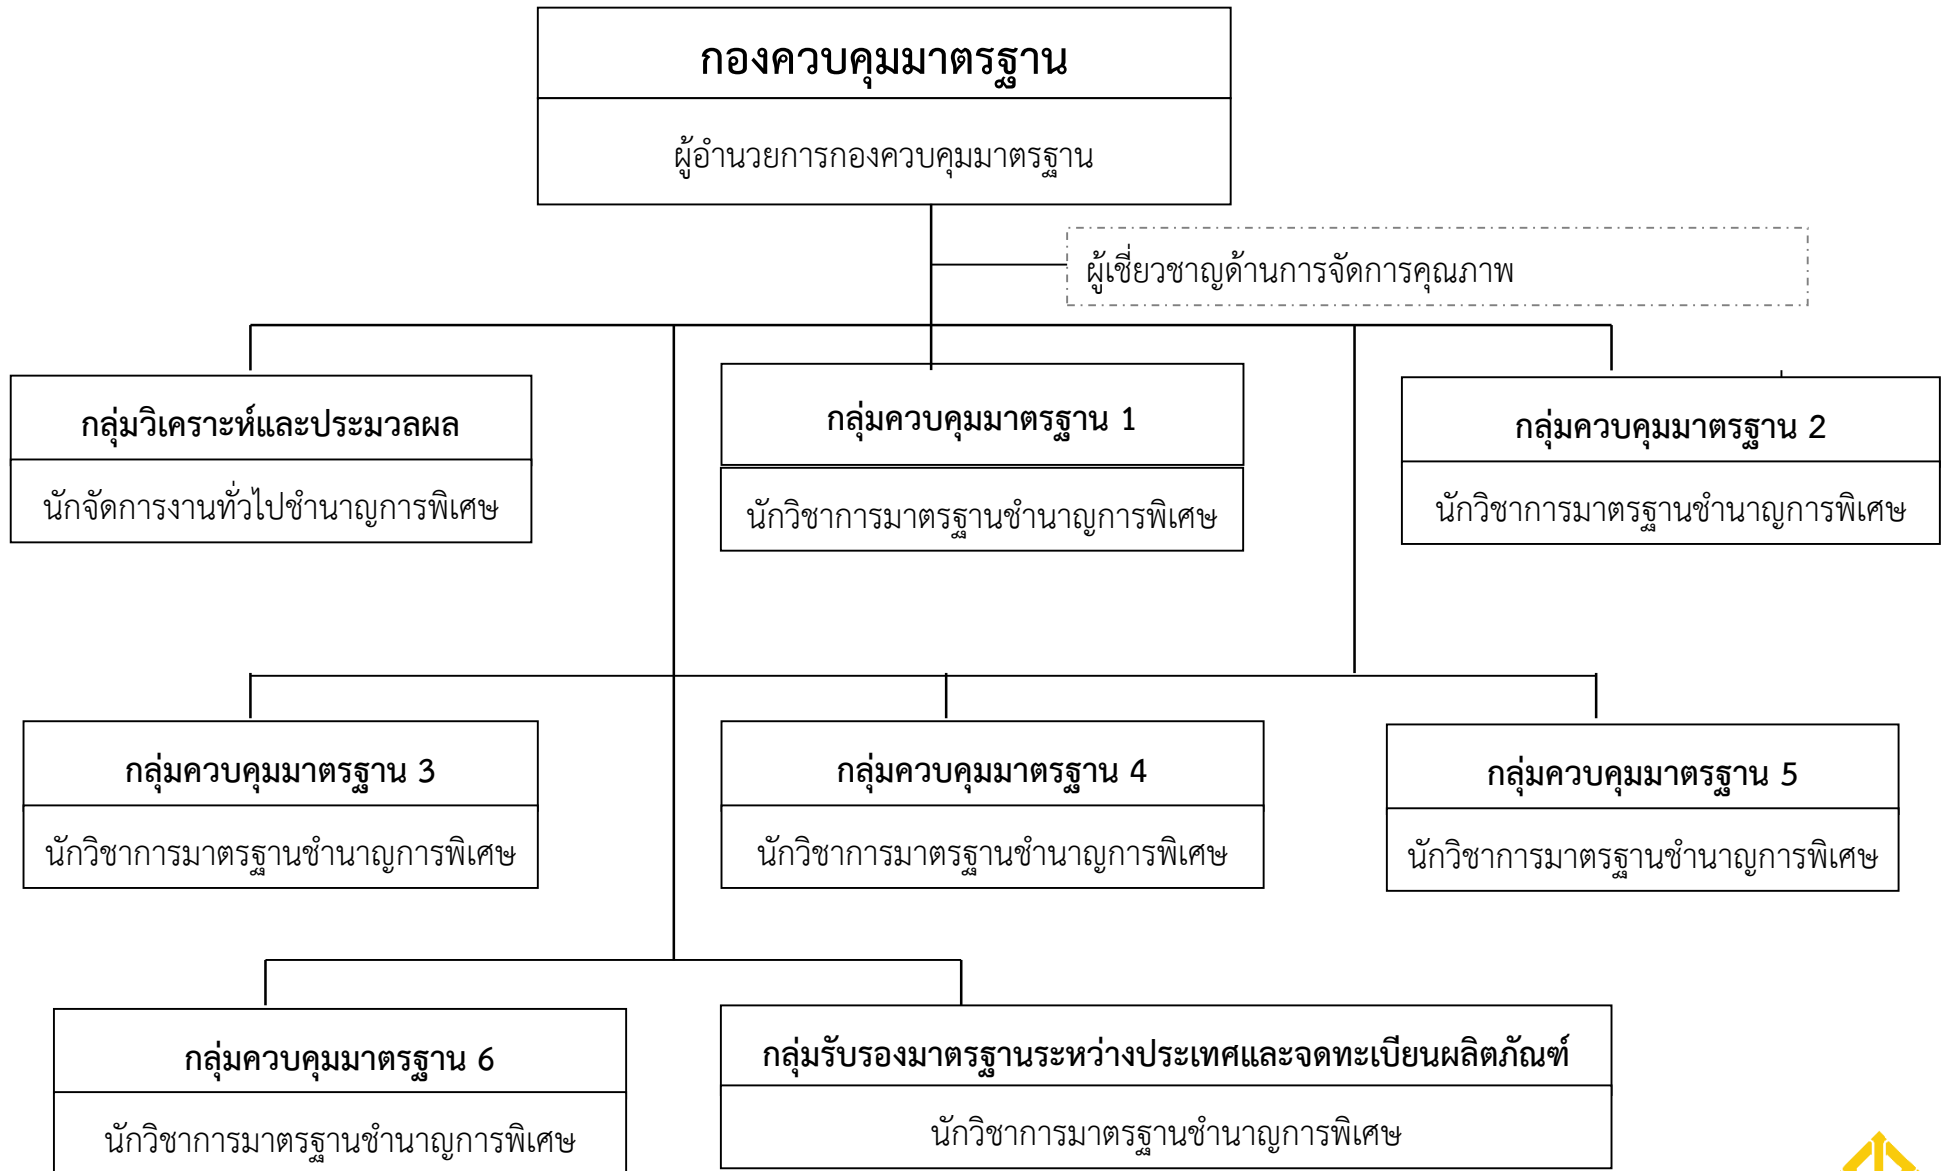

สำนักงานคณะกรรมการการมาตรฐาน
 แห่งชาติ

ผู้อำนวยการ
 สำนักงานคณะกรรมการการมาตรฐาน
 แห่งชาติ

TISI

แผนผังโครงสร้างตำแหน่งและการแบ่งส่วนงานสำนักงานเลขานุการกรม สำนักงานมาตรฐานผลิตภัณฑ์อุตสาหกรรม

แผนผังโครงสร้างตำแหน่งและการแบ่งส่วนงานกองกฎหมาย สำนักงานมาตรฐานผลิตภัณฑ์อุตสาหกรรม

แผนผังโครงสร้างตำแหน่งและการแบ่งส่วนงานกองกำกับองค์กรด้านการมาตรฐาน สำนักงานมาตรฐานผลิตภัณฑ์อุตสาหกรรม

แผนผังโครงสร้างตำแหน่งและการแบ่งส่วนงานกองกำหนดมาตรฐาน สำนักงานมาตรฐานผลิตภัณฑ์อุตสาหกรรม

แผนผังโครงสร้างตำแหน่งและการแบ่งส่วนงานกองควบคุมมาตรฐาน สำนักงานมาตรฐานผลิตภัณฑ์อุตสาหกรรม