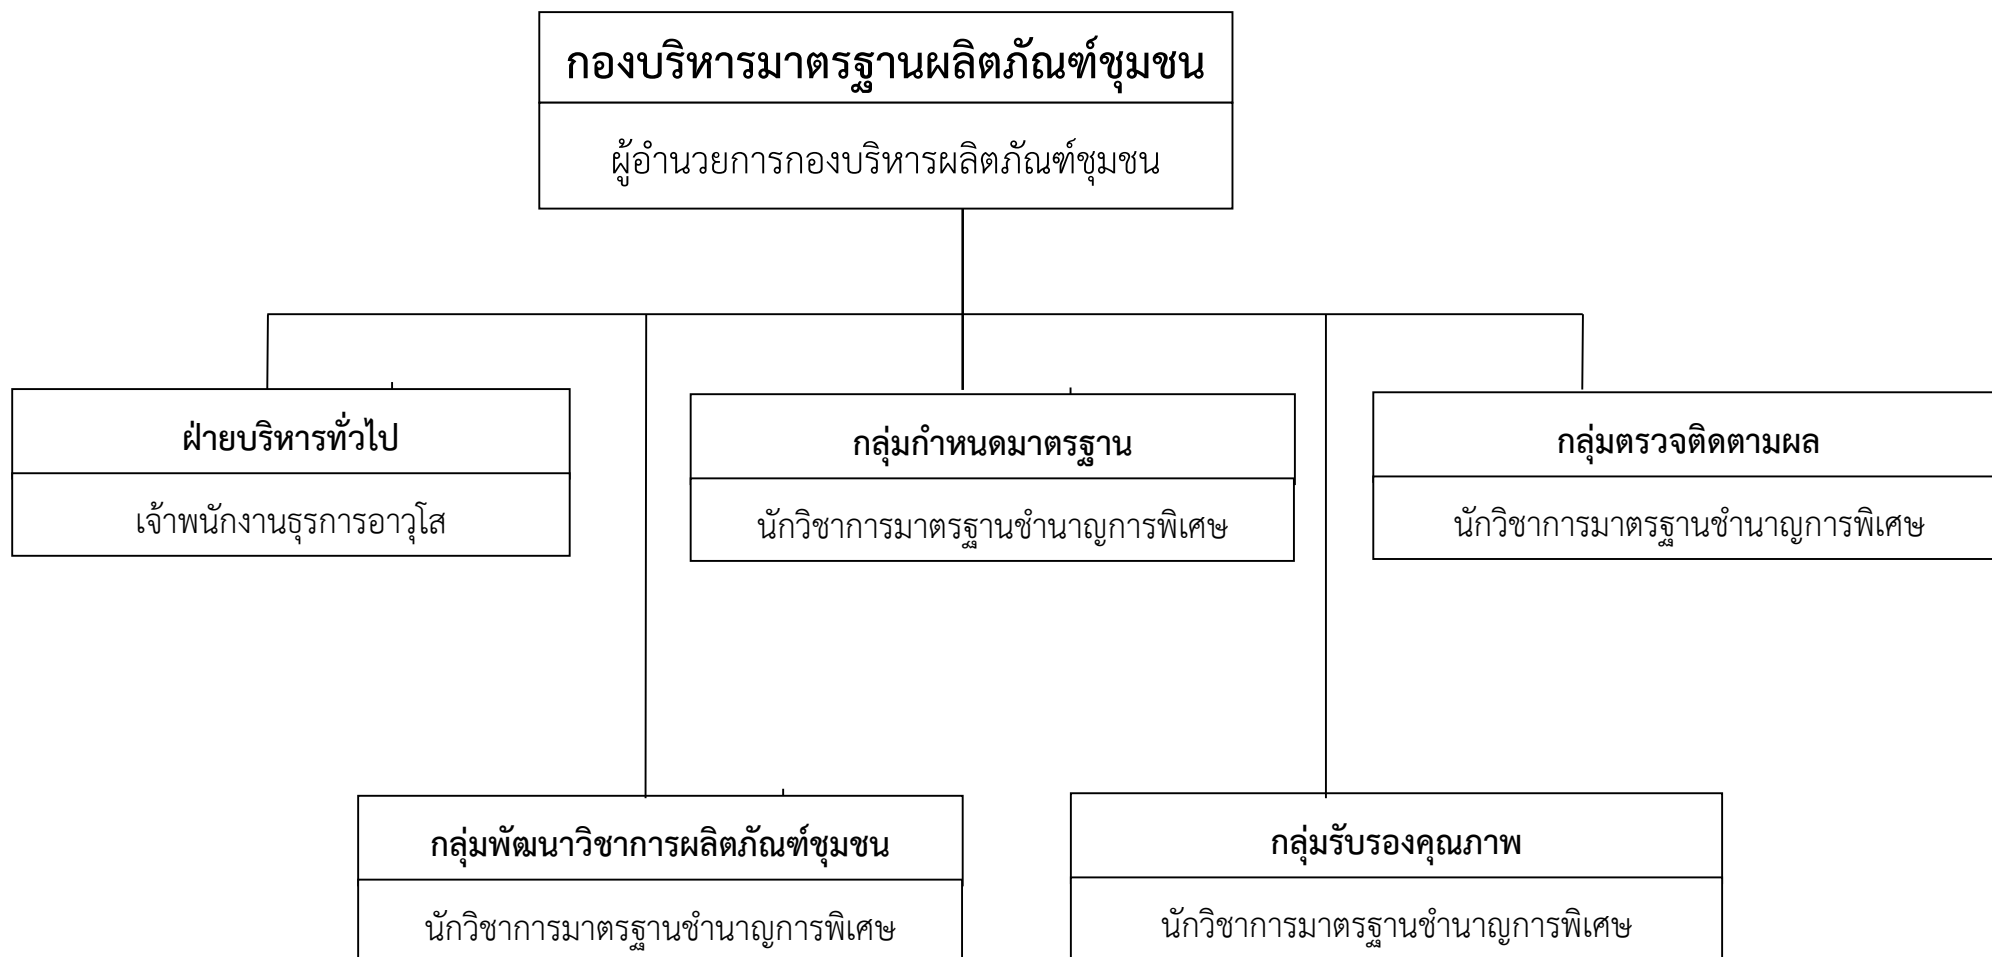

แผนผังโครงสร้างตำแหน่งและการแบ่งส่วนงานกองบริหารมาตรฐานผลิตภัณฑ์ชุมชน สำนักงานมาตรฐานผลิตภัณฑ์อุตสาหกรรม