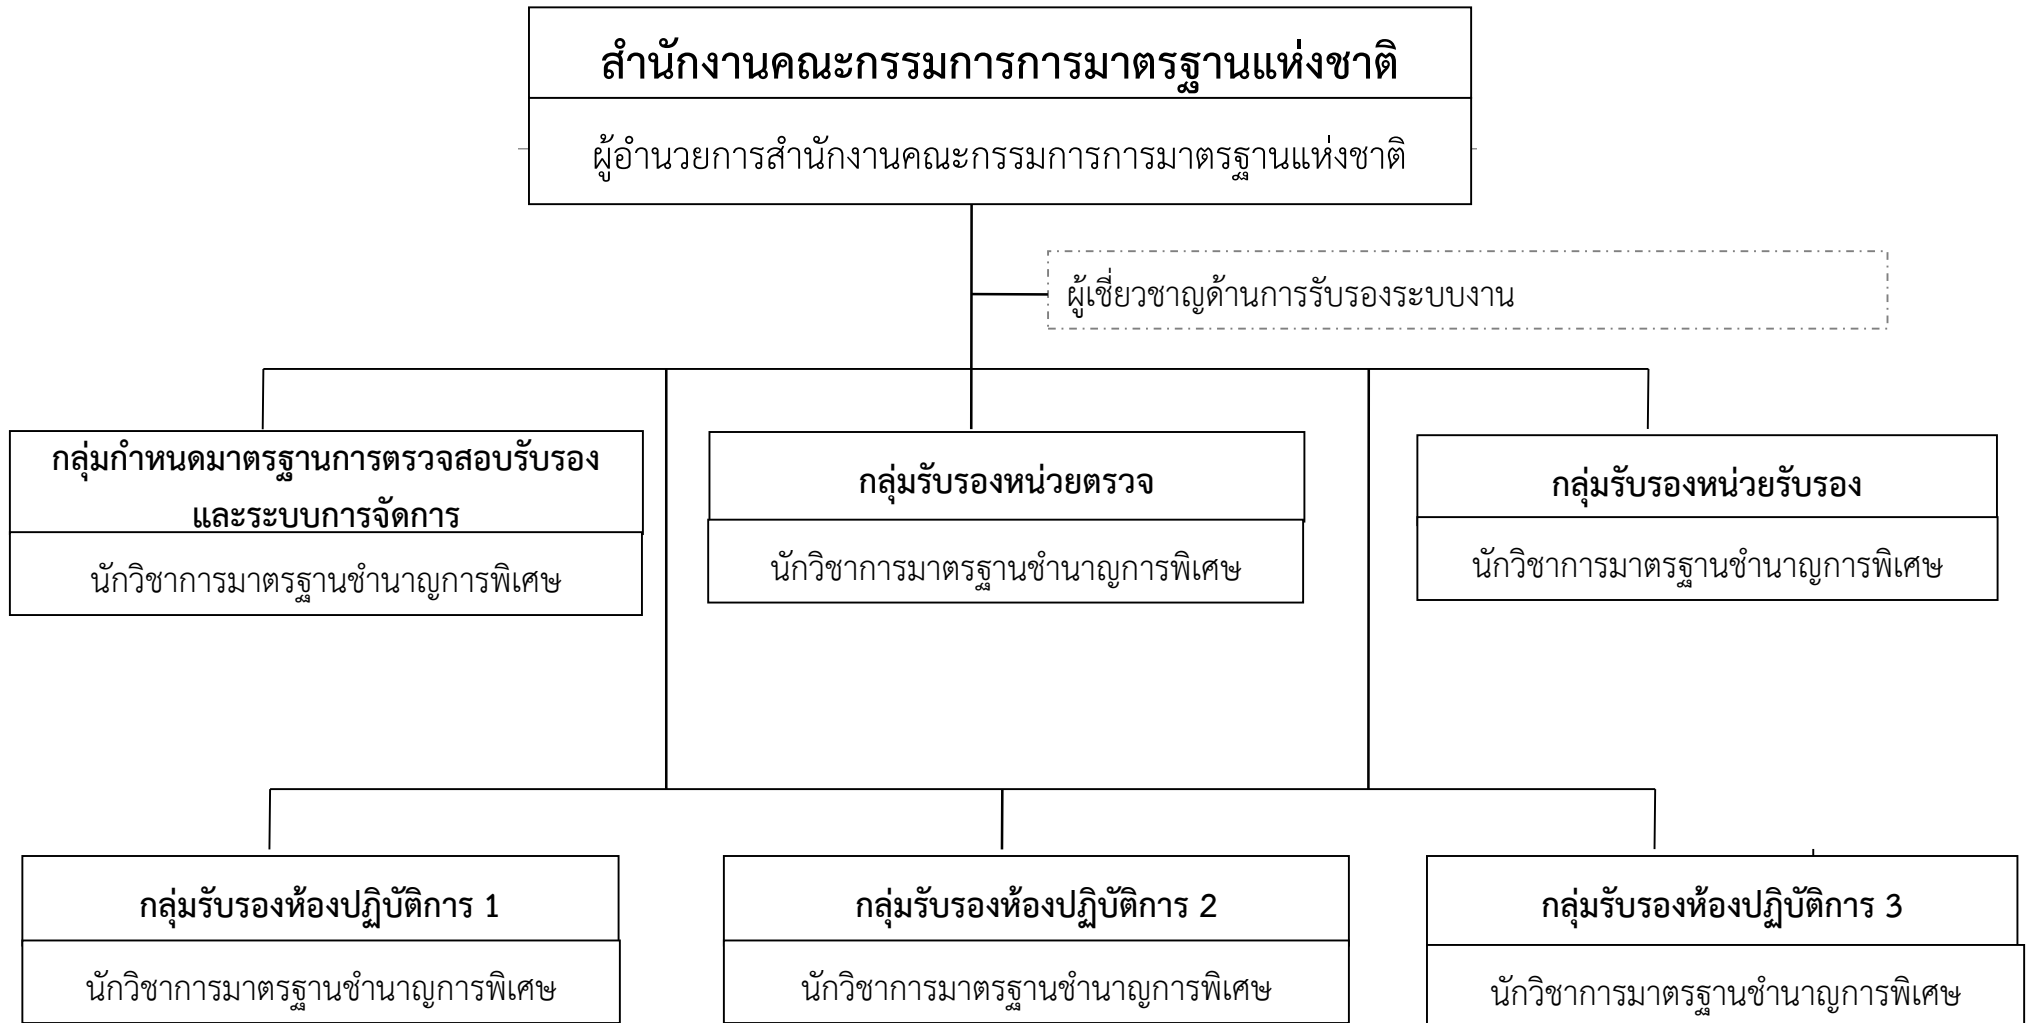

แผนผังโครงสร้างตำแหน่งและการแบ่งส่วนงานกองยุทธศาสตร์และแผนงาน สำนักงานมาตรฐานผลิตภัณฑ์อุตสาหกรรม

แผนผังโครงสร้างตำแหน่งและการแบ่งส่วนงานกองส่งเสริมและพัฒนาด้านการมาตรฐาน สำนักงานมาตรฐานผลิตภัณฑ์อุตสาหกรรม

แผนผังโครงสร้างตำแหน่งและการแบ่งส่วนงานศูนย์เทคโนโลยีสารสนเทศและการสื่อสาร สำนักงานมาตรฐานผลิตภัณฑ์อุตสาหกรรม

แผนผังโครงสร้างตำแหน่งและการแบ่งส่วนงานสำนักงานคณะกรรมการการมาตรฐานแห่งชาติ
สำนักงานมาตรฐานผลิตภัณฑ์อุตสาหกรรม