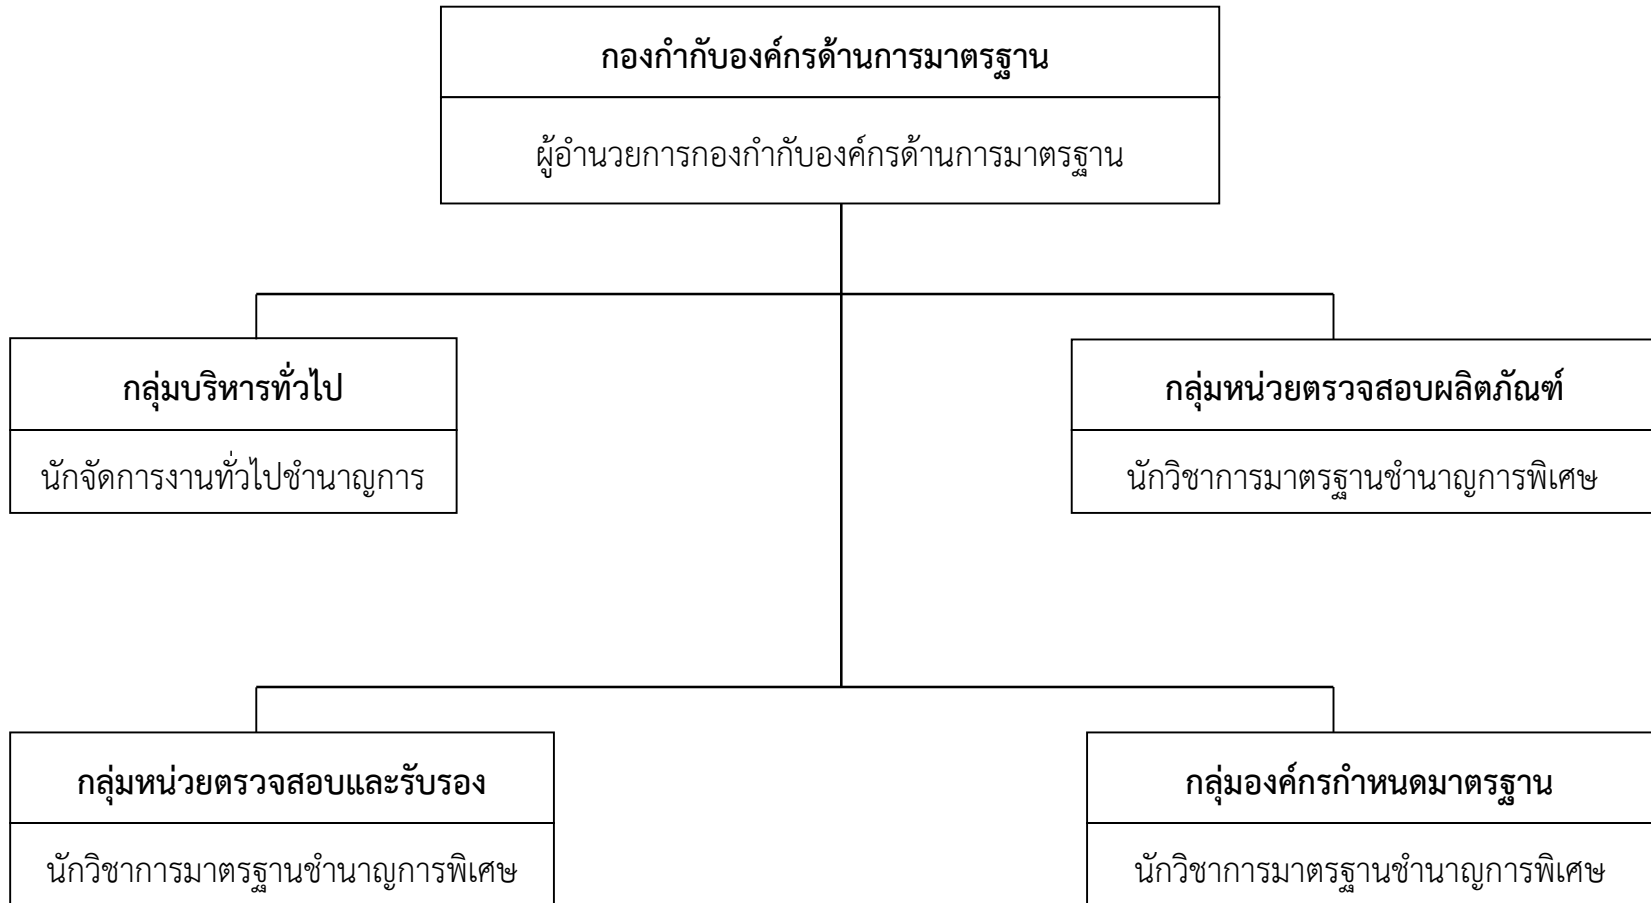

สำนักงานคณะกรรมการการมาตรฐาน
 แห่งชาติ

ผู้อำนวยการ
 สำนักงานคณะกรรมการการมาตรฐาน
 แห่งชาติ

TISI

แผนผังโครงสร้างตำแหน่งและการแบ่งส่วนงานสำนักงานเลขานุการกรม สำนักงานมาตรฐานผลิตภัณฑ์อุตสาหกรรม

แผนผังโครงสร้างตำแหน่งและการแบ่งส่วนงานกองกฎหมาย สำนักงานมาตรฐานผลิตภัณฑ์อุตสาหกรรม

แผนผังโครงสร้างตำแหน่งและการแบ่งส่วนงานกองกำกับองค์กรด้านการมาตรฐาน สำนักงานมาตรฐานผลิตภัณฑ์อุตสาหกรรม

แผนผังโครงสร้างตำแหน่งและการแบ่งส่วนงานกองกำหนดมาตรฐาน สำนักงานมาตรฐานผลิตภัณฑ์อุตสาหกรรม

แผนผังโครงสร้างตำแหน่งและการแบ่งส่วนงานกองควบคุมมาตรฐาน สำนักงานมาตรฐานผลิตภัณฑ์อุตสาหกรรม