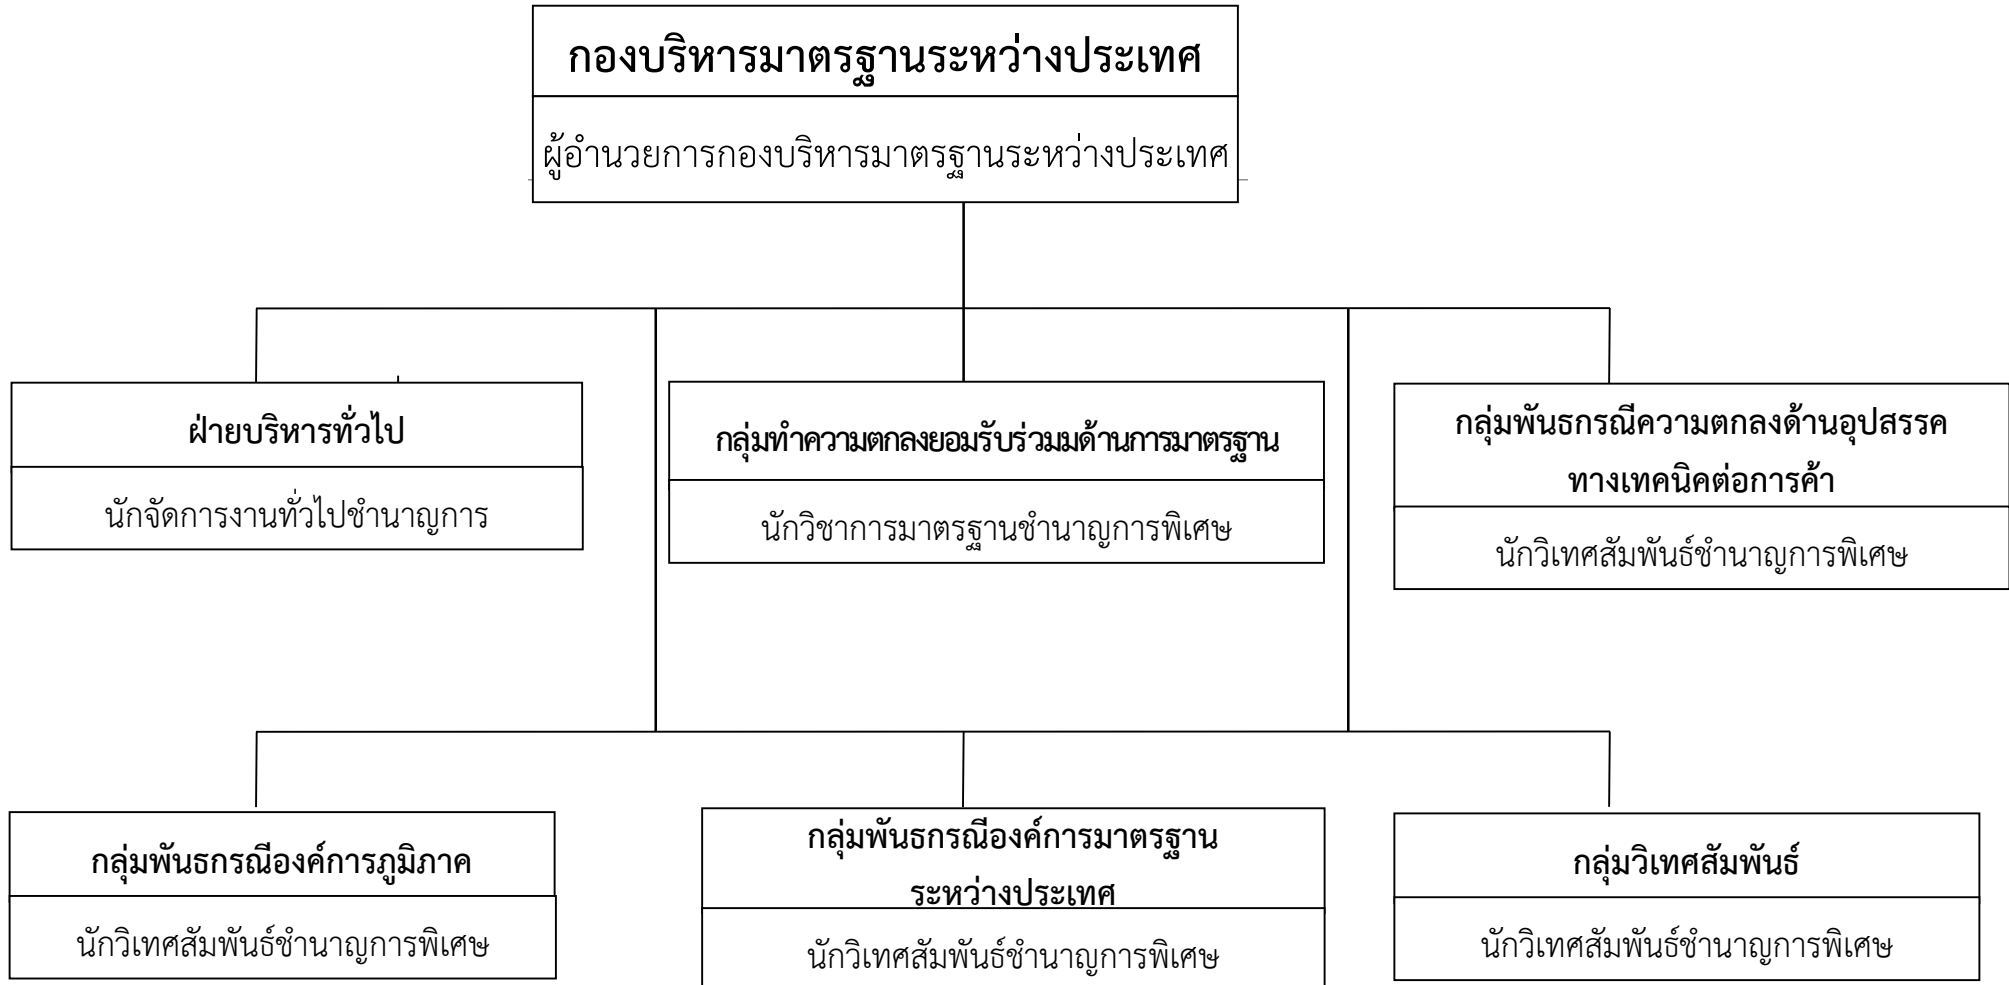

แผนผังโครงสร้างตำแหน่งและการแบ่งส่วนงานกองบริหารมาตรฐานระหว่างประเทศ สำนักงานมาตรฐานผลิตภัณฑ์อุตสาหกรรม