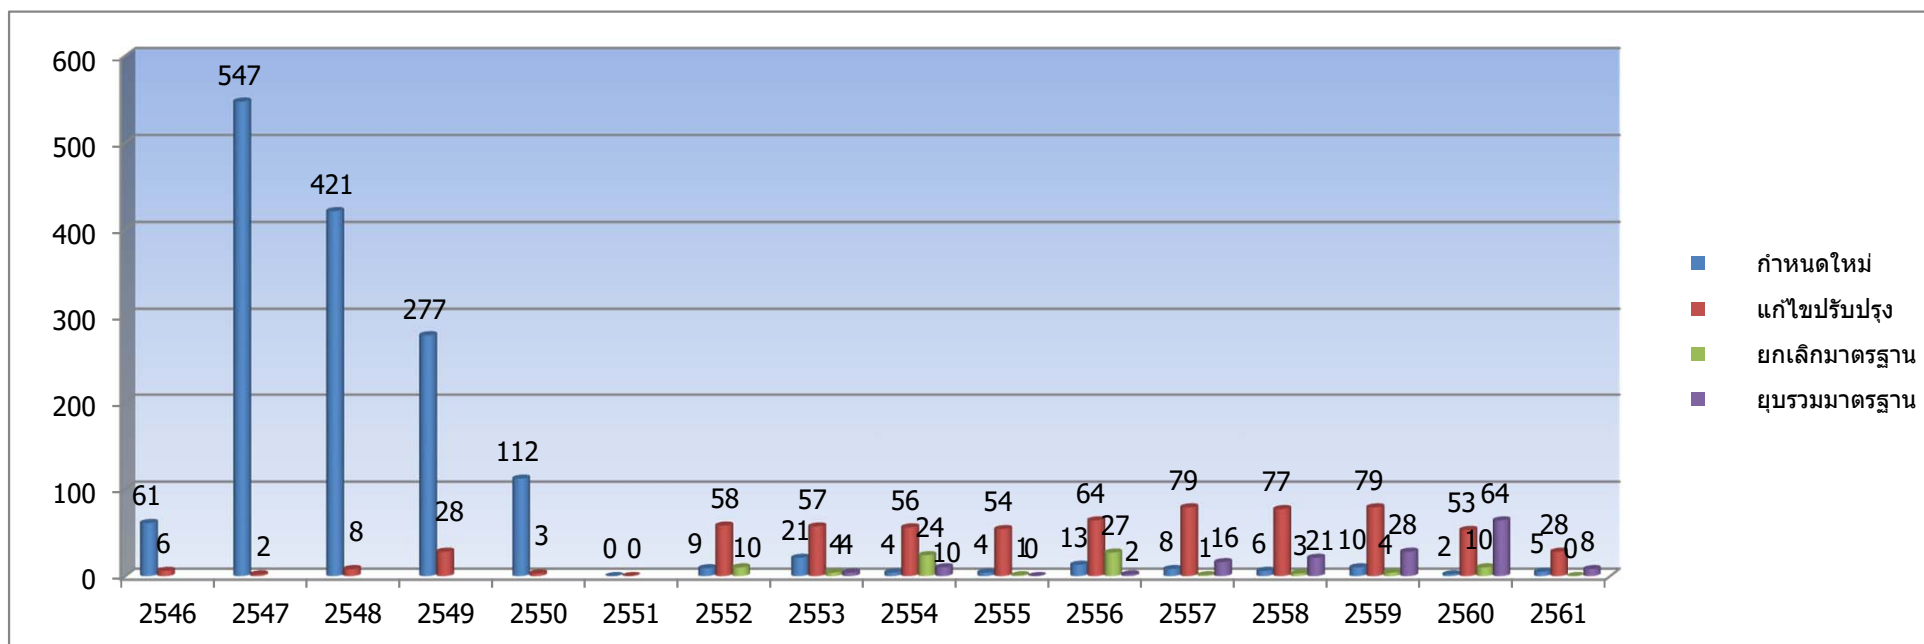

## ข้อมูลสถิติการกำหนดมาตรฐานผลิตภัณฑ์ชุมชน (มพช.)

	จำนวนมาตรฐานผลิตภัณฑ์ชุมชน (มาตรฐาน)																
	2546	2547	2548	2549	2550	2551	2552	2553	2554	2555	2556	2557	2558	2559	2560	2561	สะสม
กำหนดใหม่	61	547	421	277	112	0	9	21	4	4	13	8	6	10	2	5	1,263
แก้ไขปรับปรุง	6	2	8	28	3	0	58	57	56	54	64	79	77	79	53	28	652
ยกเลิกมาตรฐาน							10	4	24	1	27	1	3	4	10	0	85
ยุบรวมมาตรฐาน								4	10	0	2	16	21	28	64	8	152